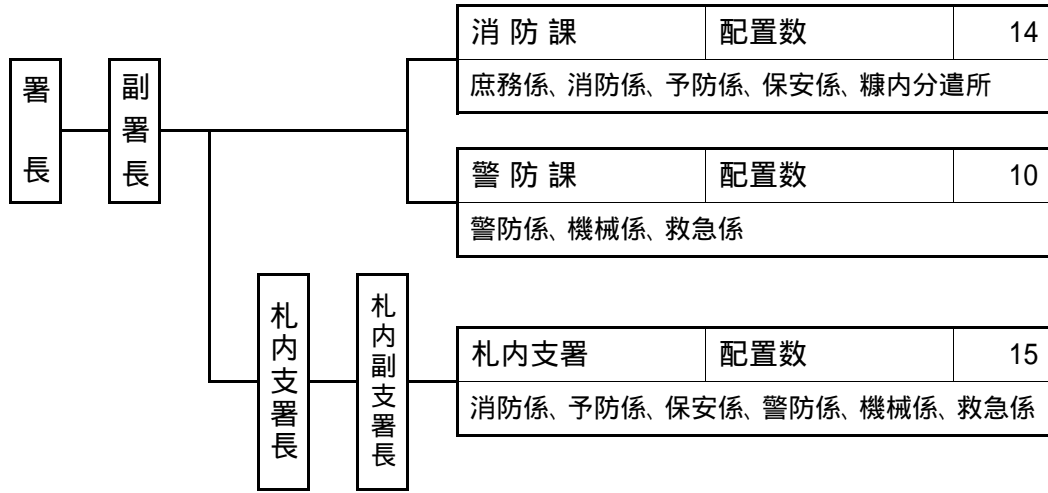

幕別消防署組織機構(予定)

【幕別消防署】

H17.10.1

【幕別消防署忠類支署】

(大樹消防署忠類支署)

H18.2.6

H18.4.1

合 計	H17.10.1配置数	43
	合併時配置数	43
	H18.4.1配置数	41