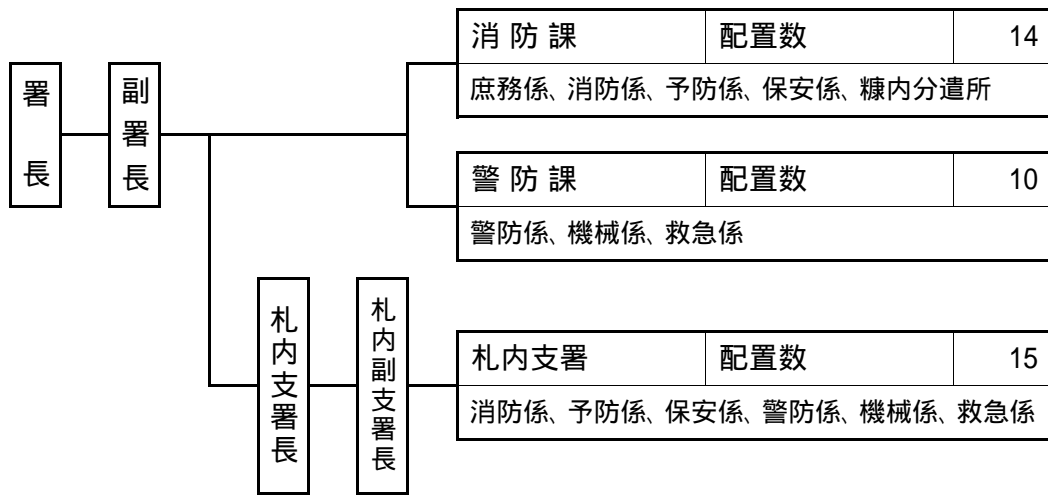

幕別消防署組織機構(予定)

【幕別消防署】

H17.10.1

【幕別消防署忠類支署】

(大樹消防署忠類支署)

H18.2.6

H18.4.1

合 計	H17.10.1配置数	43
	合併時配置数	43
	H18.4.1配置数	41