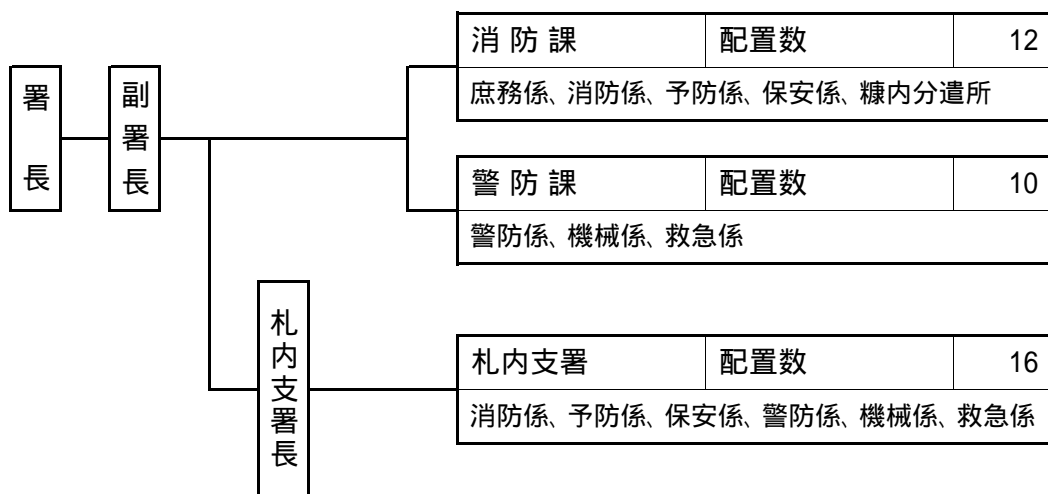

幕別消防署組織機構(予定)

【幕別消防署】

H17.10.1

【幕別消防署忠類支署】

(大樹消防署忠類支署)

H18.2.6

H18.4.1

合 計	H17.10.1配置数	43
	合併時配置数	43
	H18.4.1配置数	41