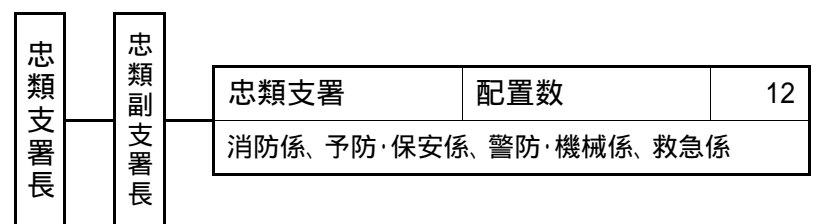

幕別消防署組織機構(予定)

【幕別消防署】

H17.10.1

【幕別消防署忠類支署】

(大樹消防署忠類支署)

H18.2.6

H18.4.1

合 計	H17.10.1配置数	43
	合併時配置数	43
	H18.4.1配置数	41